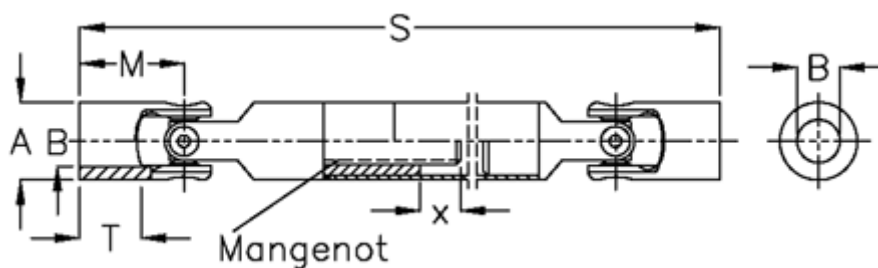

Varenummer: 076501003  
Beskrivelse: Krydsled med udtræk 0.650.100.003  
S=472 X=150 Boring 32H7, nåleleje

## Mål

A	= 50
B H7	= 32
M	= 66
Mangenot	= 6x28x32
MD max. Nm	= 120
s	= 472
T	= 40
x	= 150